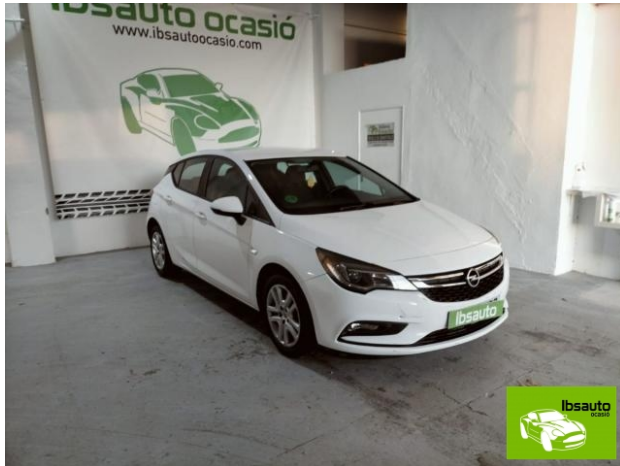

## AUTOREPARACI? IBSAUTO S.L

Avda. Canal d'Urgell 18 Borges Blanques 25400 (Lleida) -  
Tel: 973143604 -

# OPEL - Astra - 1.6 CDTi 110 CV S&S 5p. Elective

<b>Estado de uso:</b>	Vehículo usado
<b>Matriculación:</b>	2016
<b>Carrocería:</b>	Sedan
<b>Motor:</b>	Diesel 1598 cc
<b>Potencia:</b>	110 CV / 81 kW
<b>Kilómetros:</b>	68.588
<b>Transmisión:</b>	Manual
<b>Garantía:</b>	12 meses
<b>Color:</b>	Blanco
<b>Clase de emisión:</b>	Euro 6